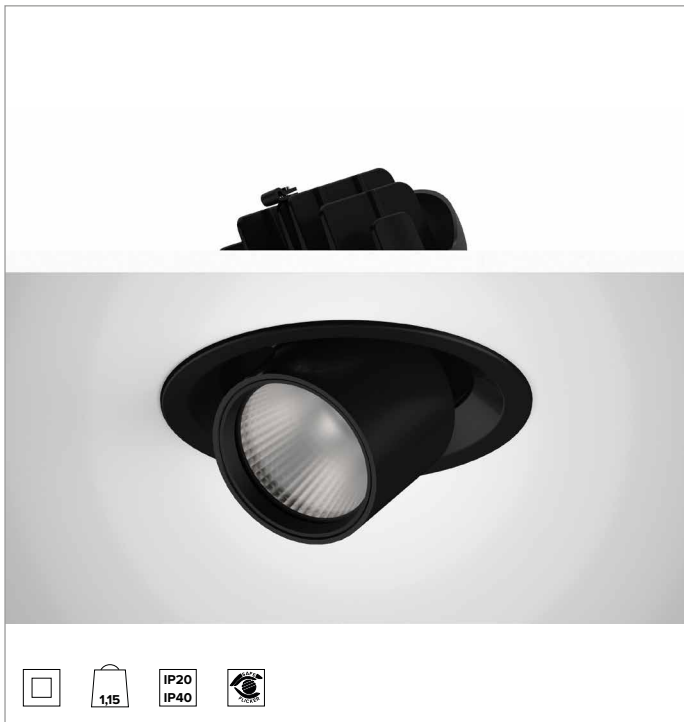

1T9188EL | CTEVO HERAUSZIEHBAR 162

Herausschwenkbarer LED-Einbastrahler

		3000K	H(m)	D(m)	Emax(lx)	
		Ra90			57°	
		Fixture Power	41W	1	1.09	4532
		Source Flux	4853lm	2	2.19	1133
		Fixture Flux	3781lm	3	3.28	504
		Efficacy	92lm/W	4	4.37	283
TS1319	I _{max} =967cd/klm	I _{max}	4692cd	5	5.46	181

BELEUCHUNGSTECHNISCHE MERKMALE

WFL - Präzisionsoptik mit Cut-Off-Ring aus schwarzem Silikon. Reflektor mit konvexen Facettierungen aus spiegelndem anodisiertem Aluminium und holografischem Diffusorfilter. UGR<19 (EN 12464-1).
Optik: REFLEKTOR
Abstrahlwinkel: WFL
Optische Effizienz: 78%
Leuchten-Lichtstrom: 3781lm
Lichtausbeute: 92lm/W
Fotobiologische Sicherheit: Risikogruppe 1 (RG 1 = geringes Risiko)

MECHANISCHE MERKMALE

Gehäuse und Wärmeabführung aus schwarz lackiertem Druckguss-Aluminium. Gelenk-Rotationssystem auf Scharnieren mit Ausrichtungsmöglichkeit auf vertikaler Ebene um -25°/+75° und auf horizontaler Ebene um 355° mit manuellem Feststellsystem. Trim-Version mit integriertem schwarzem Ring.
Farbe und Oberfläche: Tiefschwarz
Gewicht: 1,15Kg
Schutzart: IP20 eingebauter Leuchtenteil
Schutzart: IP40 von unten