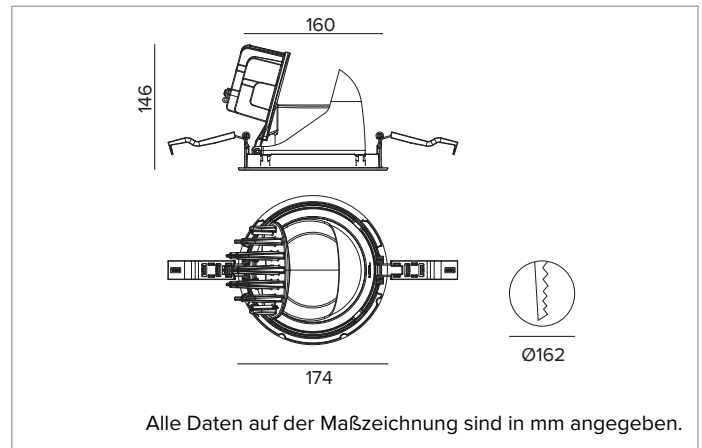

1T9188EL | CTEVO HERAUSZIEHBAR 162

Herausschwenkbarer LED-Einbastrahler

		3000K	H(m)	D(m)	Emax(lx)	
		Ra90			57°	
		Fixture Power	41W	1	1.09	4532
		Source Flux	4853lm	2	2.19	1133
		Fixture Flux	3781lm	3	3.28	504
		Efficacy	92lm/W	4	4.37	283
TS1319	I _{max} =967cd/klm	I _{max}	4692cd	5	5.46	181

BELEUCHUNGSTECHNISCHE MERKMALE

WFL - Präzisionsoptik mit Cut-Off-Ring aus schwarzem Silikon. Reflektor mit konvexen Facettierungen aus spiegelndem anodisiertem Aluminium und holografischem Diffusorfilter. UGR<19 (EN 12464-1).
Optik: REFLEKTOR
Abstrahlwinkel: WFL
Optische Effizienz: 78%
Leuchten-Lichtstrom: 3781lm
Lichtausbeute: 92lm/W
Fotobiologische Sicherheit: Risikogruppe 1 (RG 1 = geringes Risiko)

MECHANISCHE MERKMALE

Gehäuse und Wärmeabführung aus schwarz lackiertem Druckguss-Aluminium. Gelenk-Rotationssystem auf Scharnieren mit Ausrichtungsmöglichkeit auf vertikaler Ebene um -25°/+75° und auf horizontaler Ebene um 355° mit manuellem Feststellsystem. Trim-Version mit integriertem schwarzem Ring.
Farbe und Oberfläche: Tiefschwarz
Gewicht: 1,15Kg
Schutzart: IP20 eingebauter Leuchtenteil
Schutzart: IP40 von unten